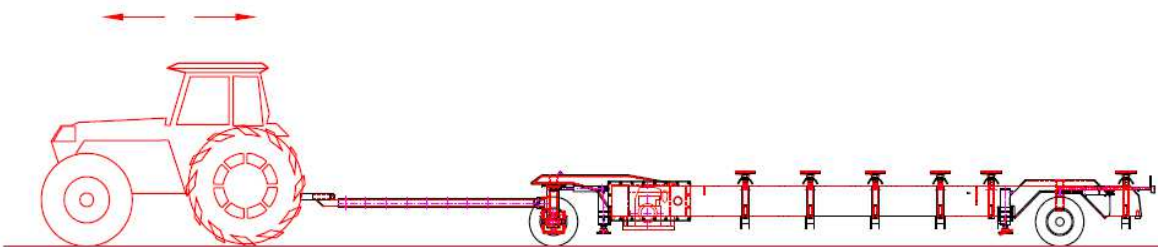

CARRELLI MOTORIZZATI TRAINABILI

MOTORIZED TOWABLE TRAILER

*Sistema di allargamento e/o allungamento su richiesta / adjustable system in length and width on request

Caratteristiche tecniche

- Carrello motorizzato semovente
- Radiocomando a distanza utilizzabile in cantiere
- Trainabile utilizzabile su strada
- Gruppi ruota autolivellanti, basculanti e sterzanti
- Gomme piene
- Sollevamenti idraulici anteriori posteriori separati
- Sterzata anteriore - posteriore indipendente
- Parte posteriore aperta
- Candeles telescopiche

Specification

- Self-propelled trailer
- Remote control to use on shipyard
- Towable for road
- Self levelling , balancing , steering wheel sets
- Solid tires
- Frontal- rear separated hydraulic lifting
- Frontal - rear separated steering
- Open end design
- Telescopic bars

1. UTILIZZO CON TRATTORE / USING WITH TRACTOR

2. UTILIZZO CON RADIO COMANDO / USING WITH REMOTE CONTROL

1.